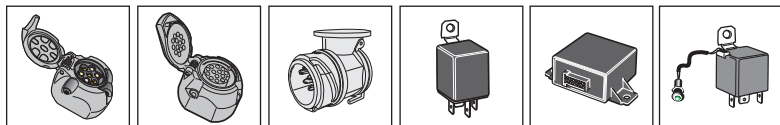

SPARE PARTS

www.ecs-electronics.com

Partnr.: DA-007-BB

Gebrauchsanleitung (DE)	(CZ) Uživatelská příručka
Mode d'emploi (FR)	(DK) Brugervejledning
Gebruikershandleiding (NL)	(FI) Käyttöohjeet
User guide (GB)	(GR) Οδηγός χρήστη
Guía del usuario (ES)	(NO) Brukerveiledning
Manuale di istruzioni (IT)	(PL) Instrukcja obsługi
Bruksanvisning (SE)	

Dacia Duster

- | | |
|-------------------------------------|-------------------------------|
| (DE) Anschluss Steckdose | (CZ) Objímkový konektor |
| (FR) Connection de la prise | (DK) Stikdåse forbindelse |
| (NL) Contactdoos aansluiting | (FI) Pistorasia liitäntä |
| (GB) Socket connection | (GR) Υποδοχή σύνδεσης |
| (ES) Conexión de la caja de enchufe | (NO) Tilkobling koblingsboks |
| (IT) Allaccio zoccolo | (PL) Połączenie przez gniazdo |
| (SE) Anslutning kontaktdosa | |